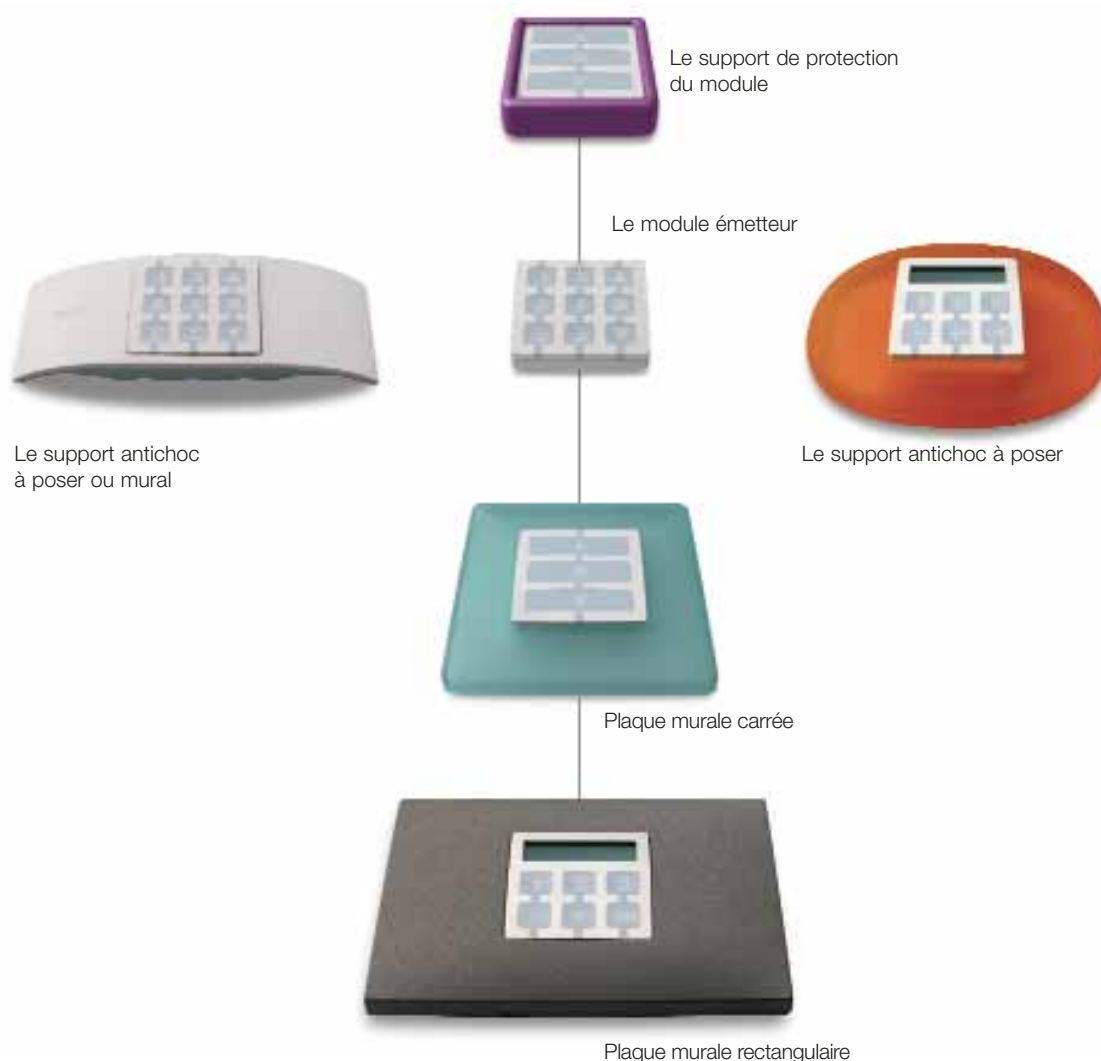

NiceWay Système modulaire de commande radio

Pour gérer à partir de n'importe quelle pièce de la maison la gamme Nice d'automatismes pour stores, volets roulants, portails et portes de garage.

Modulaire

Le système NiceWay se base sur une série de modules émetteurs qui peuvent être installés sur cinq modèles de supports différents de manière à créer une gamme extrêmement complète de solutions sur mesure.

Les modules, disponibles de 1 à 80 groupes ou 240 canaux, ont des dimensions très réduites et sont très pratiques à actionner.

Flexible

En choisissant parmi les différents supports muraux ou à poser disponibles, il est possible d'actionner tous les automatismes de la maison et du jardin ; fonctionne parfaitement avec les systèmes Nice Ergo, Plano, FloR et VeryVR, (ainsi que Flo et Smilo avec WM240C et WM080G) à 433,92 MHz, avec lesquels NiceWay est totalement compatible.

Personnalisable

Les touches en caoutchouc font partie intégrante de la coque des modules de commande de manière à protéger l'électronique de la poussière et de l'humidité. Vous pourrez utiliser NiceWay dans n'importe quelle pièce de la maison, du garage au séjour, de la cuisine à la salle de bain.

NiceWay

NiceWay

Modules émetteurs

Pour gérer jusqu'à 80 groupes d'automatismes ou 240 canaux.

Le cœur du système NiceWay

Le système NiceWay se base sur une série de modules émetteurs qui peuvent être installés sur cinq modèles de supports différents de manière à créer une gamme extrêmement complète de solutions sur mesure.