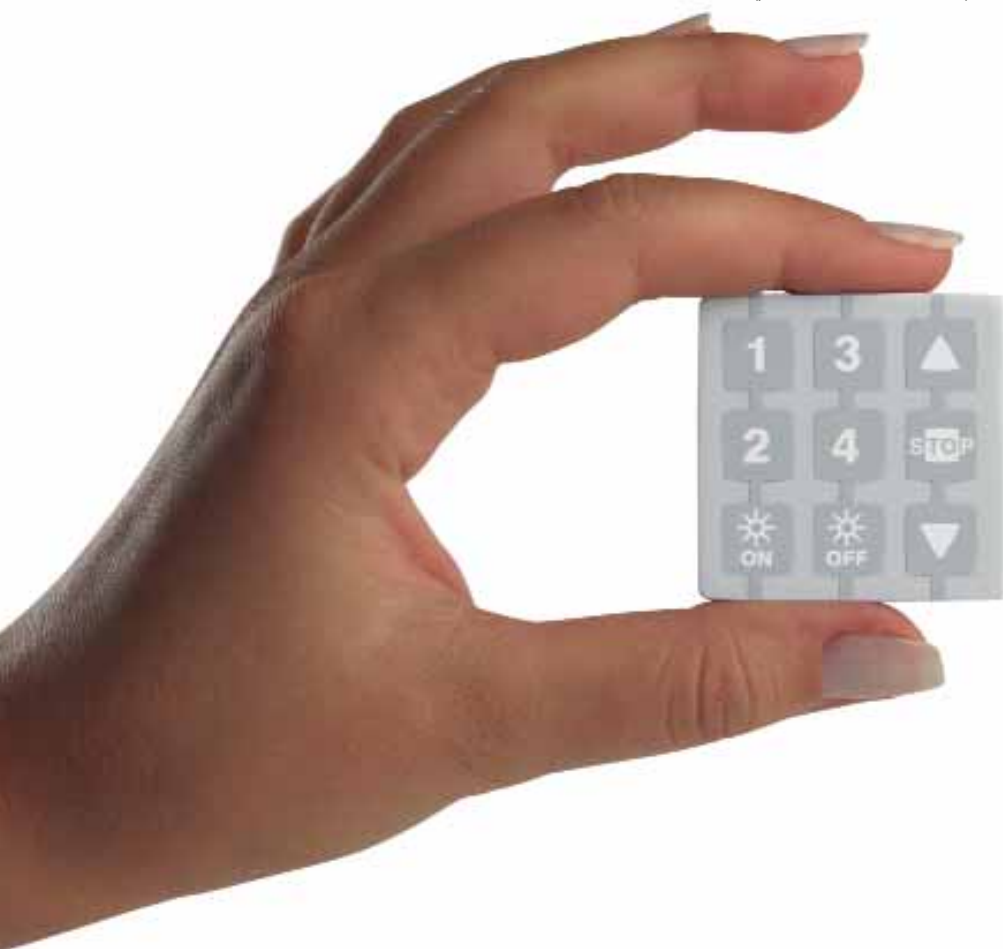

Le cœur du système NiceWay

Le système NiceWay se base sur une série de modules émetteurs qui peuvent être installés sur cinq modèles de supports différents de manière à créer une gamme extrêmement complète de solutions sur mesure.

Évolué et compatible

Fréquence 433,92 MHz, avec codage à code tournant à 52 bits (plus de 4,5 millions de milliards de combinaisons) ; autoapprentissage compatible avec les systèmes Nice Ergo, Plano, FloR et VeryVR, (ainsi que Flo et Smilo uniquement avec WM240C et WM080G) à 433,92 MHz. Portée : 200 m en espace libre, 35 m à l'intérieur. Grande autonomie (pile au lithium de 3 V).

Toutes les solutions NiceWay

Module à 240 canaux avec afficheur, pour la commande de 80 groupes et 70 multigroupes, est l'idéal pour la gestion de systèmes complexes. Tous les stores, les volets roulants, les portails, les systèmes d'irrigation et d'éclairage de bureaux, résidences et hôtels en seulement 14 g et 16 cm² !

Modules à 1, 3, 6, 9 canaux pour la commande d'un seul automatisme, de groupes simples ou de groupes multiples. Chaque type est disponible en différentes versions dédiées à la gamme Nice Screen ou Nice Gate, ou bien hybrides, étudiées pour commander, séparément ou par groupes :

- stores, volets roulants, rideaux métalliques ;
- portails, portes de garage, portes industrielles, barrières levantes ;
- systèmes d'irrigation et d'éclairage.

Données techniques

Alimentation (Vcc)	: 3V avec 1 pile au lithium CR2032
Durée de la pile	: > 2 ans avec 10 transmissions par jour
Fréquence	: 433,92 MHz ± 100 KHz
Puissance rayonnée	: estimée à environ 1mW
Degré de protection (IP)	: 40
Portée moyenne	: estimée à 200 m en espace libre, 35 m à l'intérieur
Codage	: 52 bits rolling code
Temp. de fonctionnement (°C min. max.)	: -20 ÷ +55
Dimensions (mm)	: 41x41x10
Poids (g)	: 14